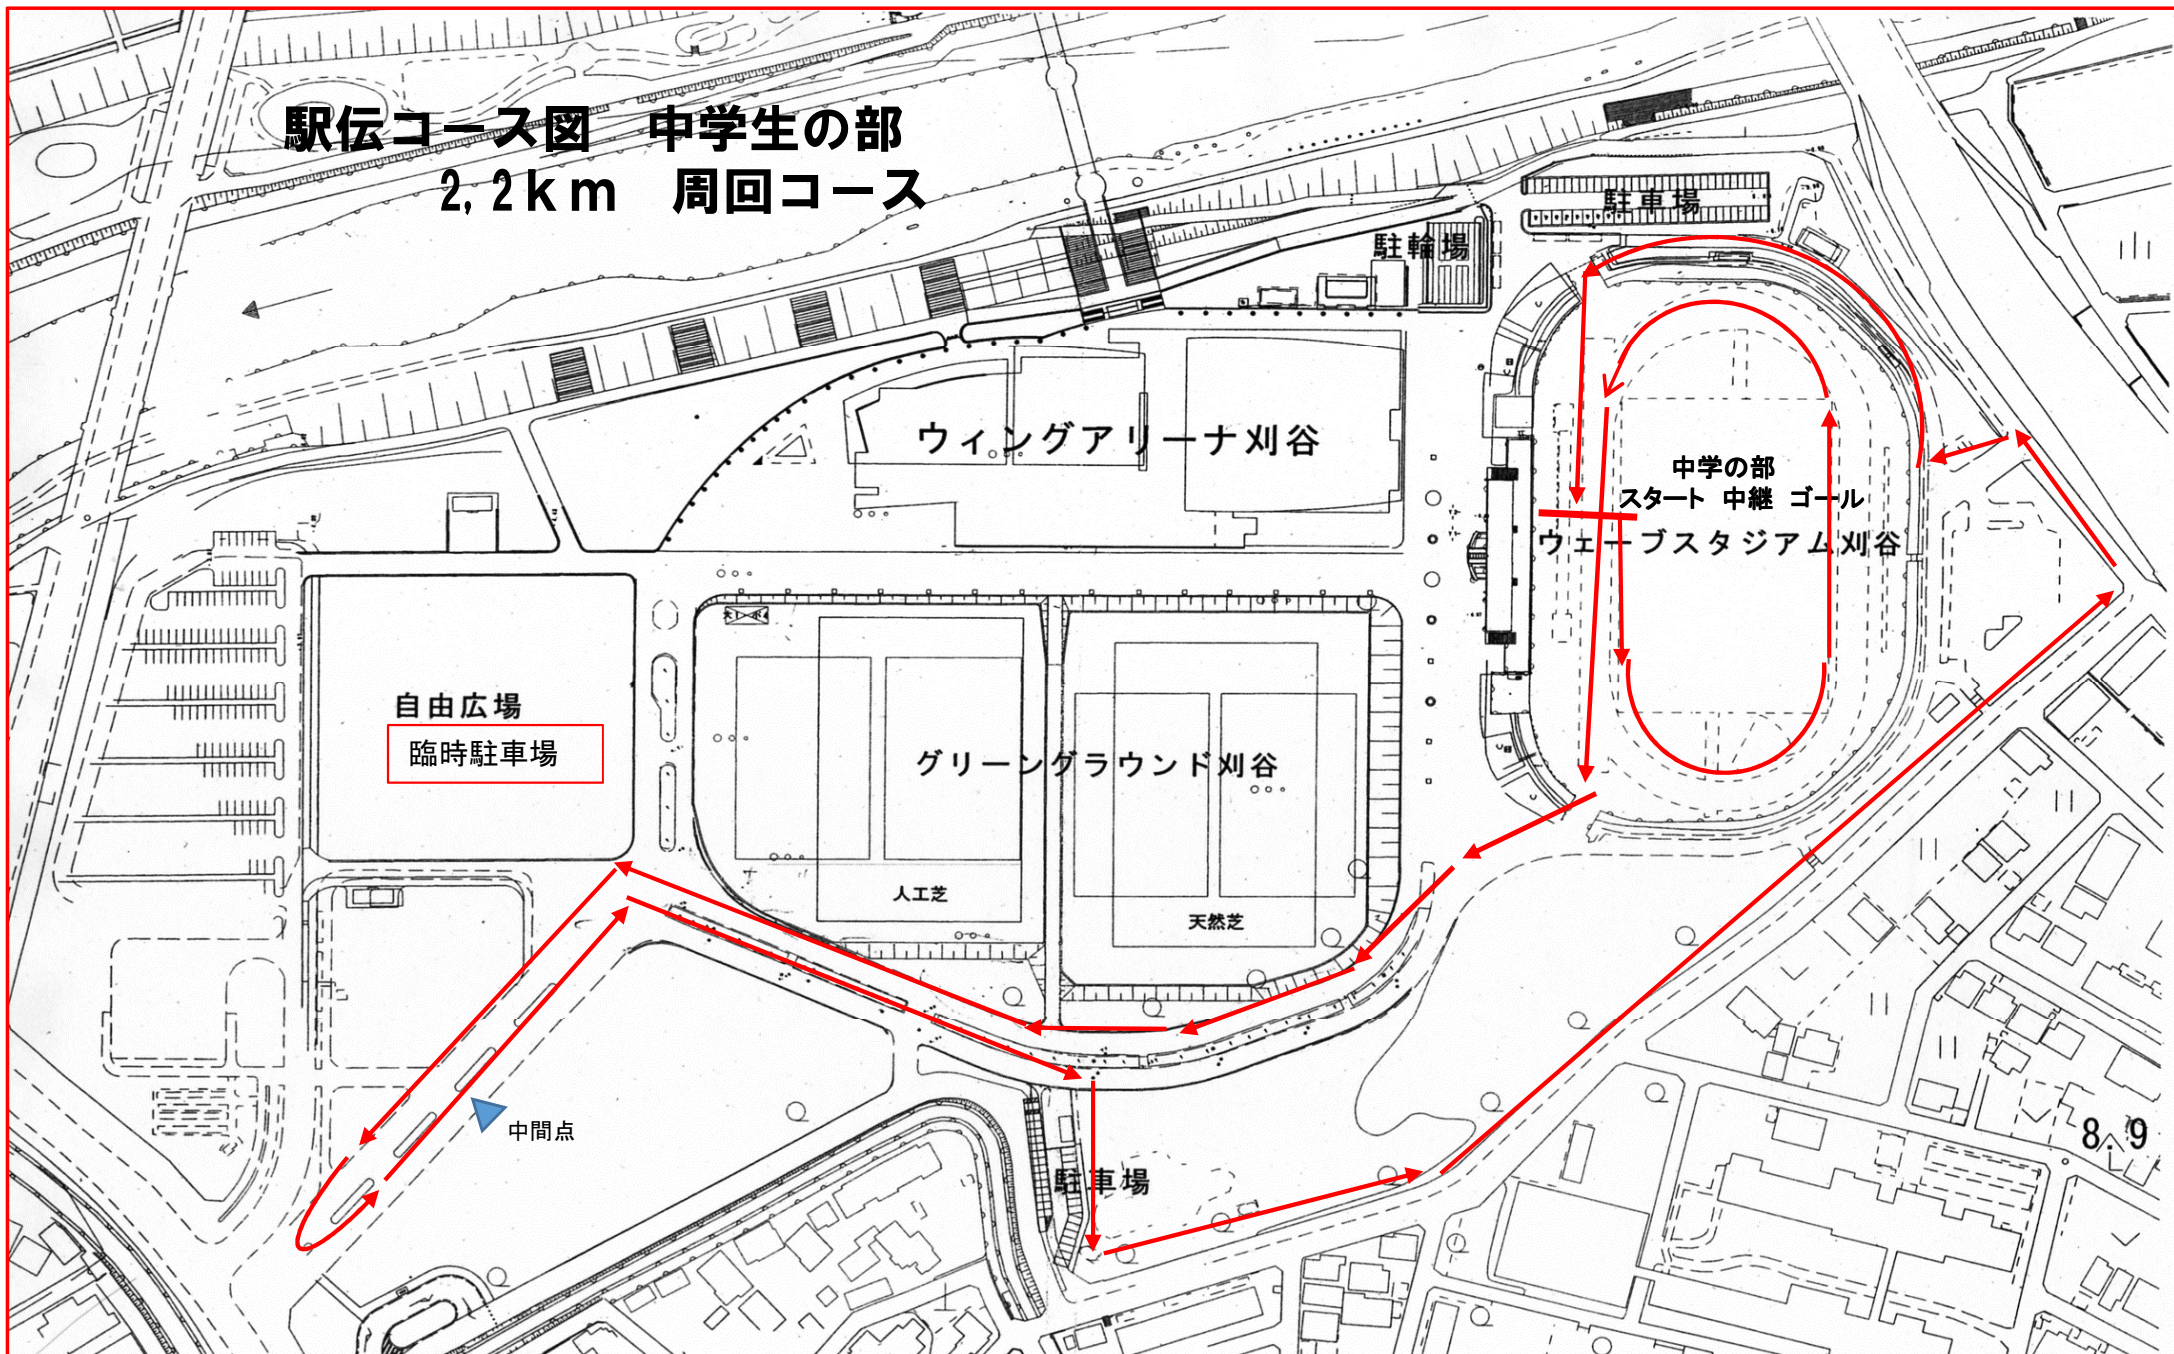

駅伝コース図 小学生の部  
1.5km 周回コース

駅伝コース図 中学生の部  
2.2km 周回コース

駅伝コース図 一般(高校)の部  
2,9km 周回コース