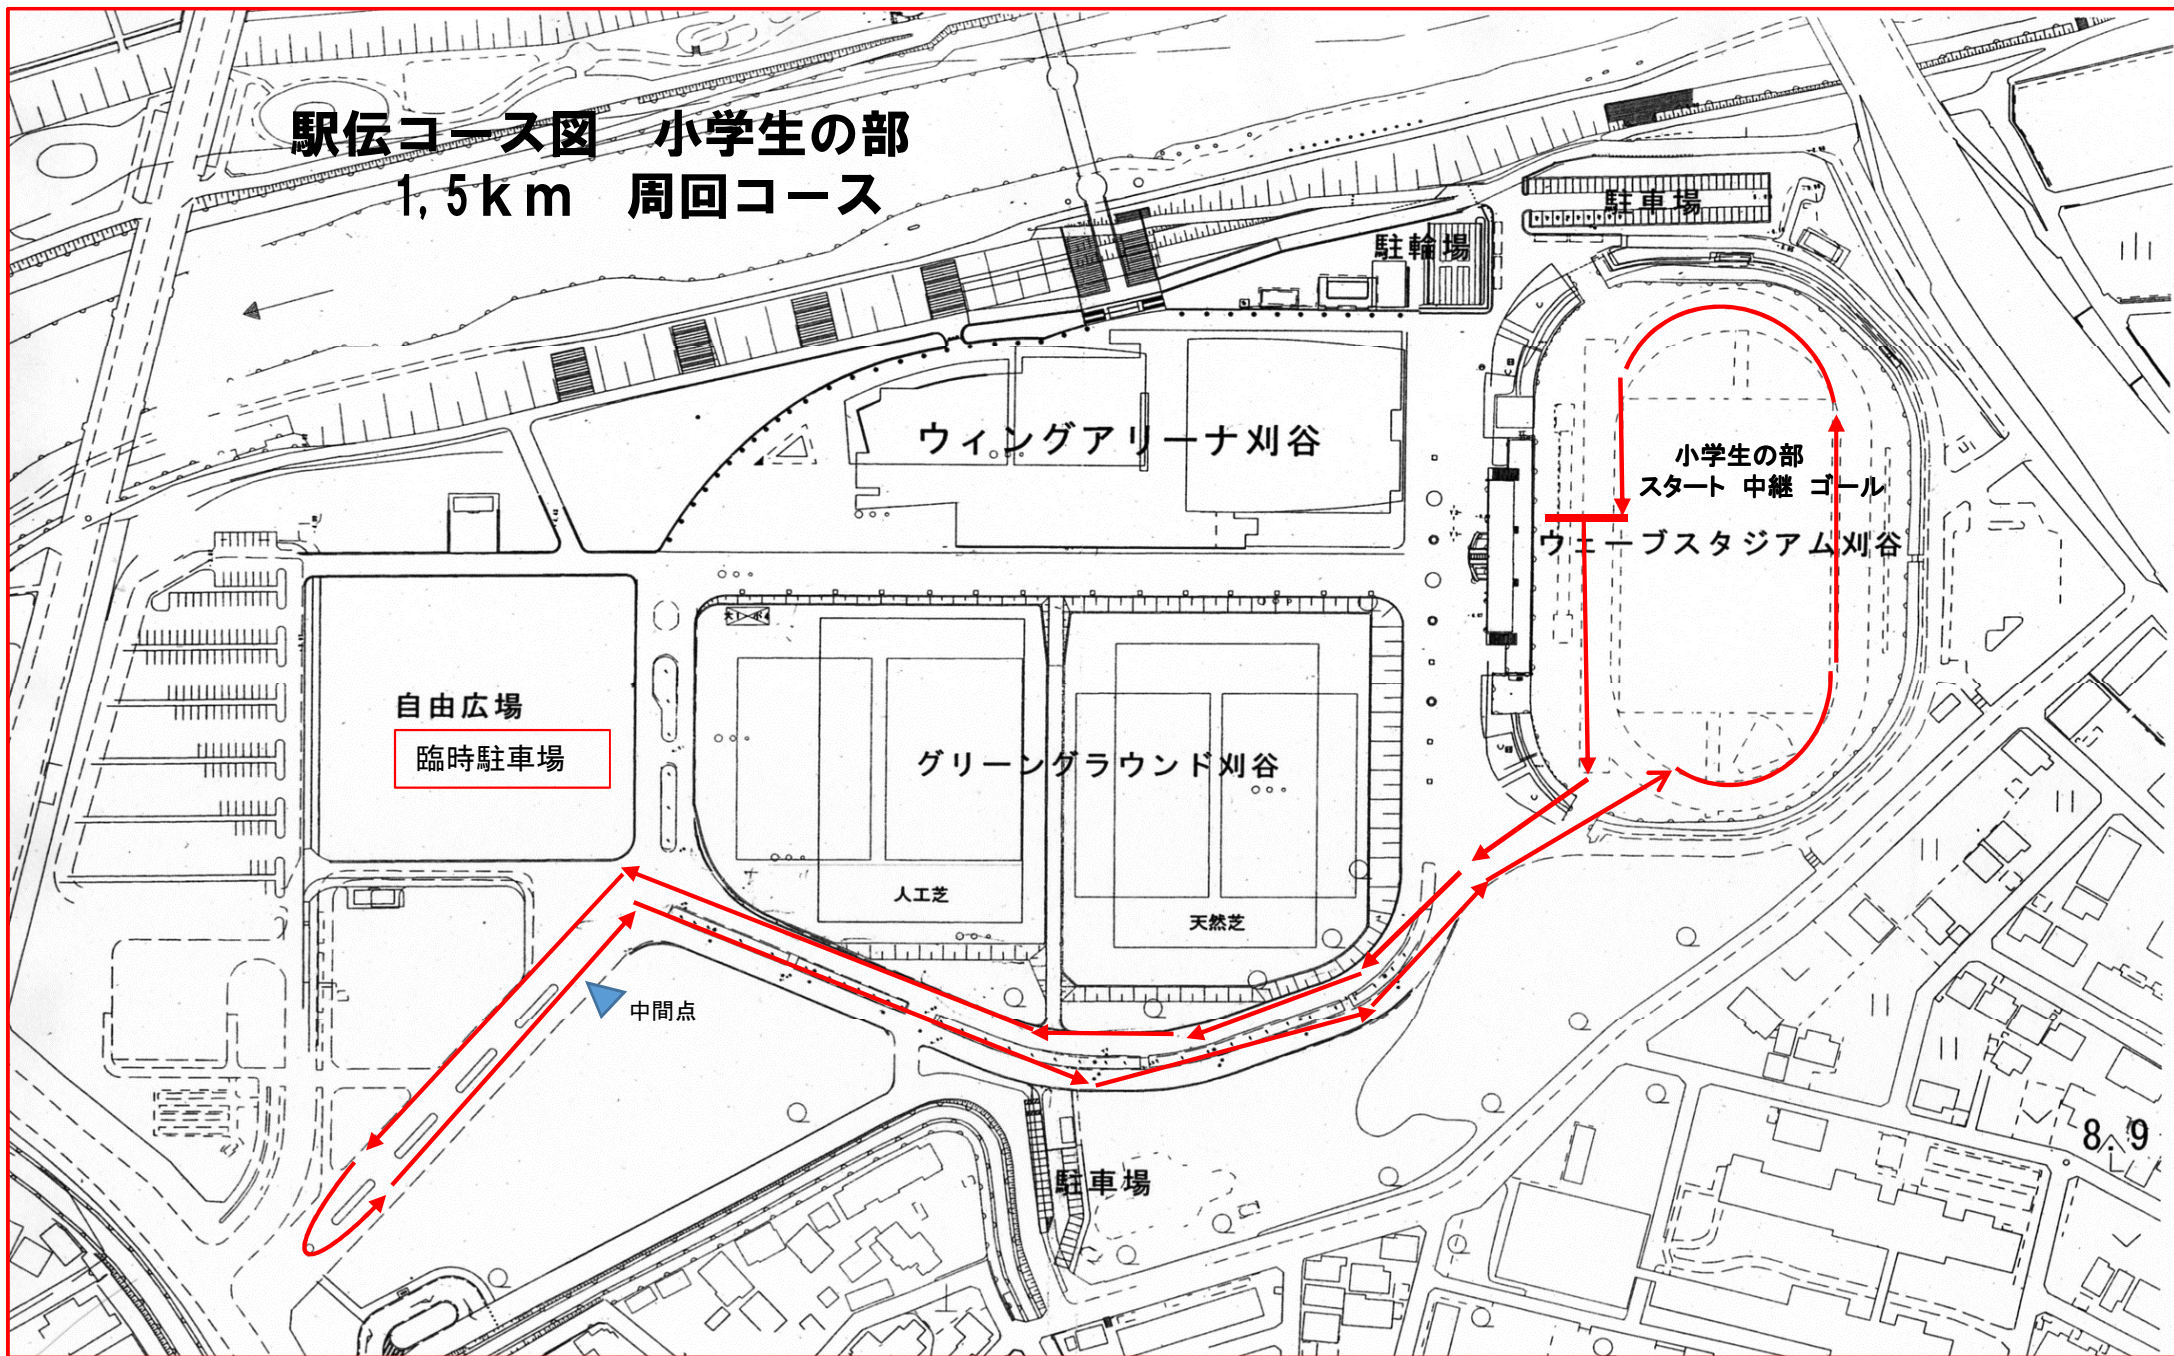

駅伝コース図 小学生の部  
1.5km 周回コース

駅伝コース図 中学生の部  
2.2km 周回コース

駅伝コース図 一般(高校)の部  
2,9km 周回コース